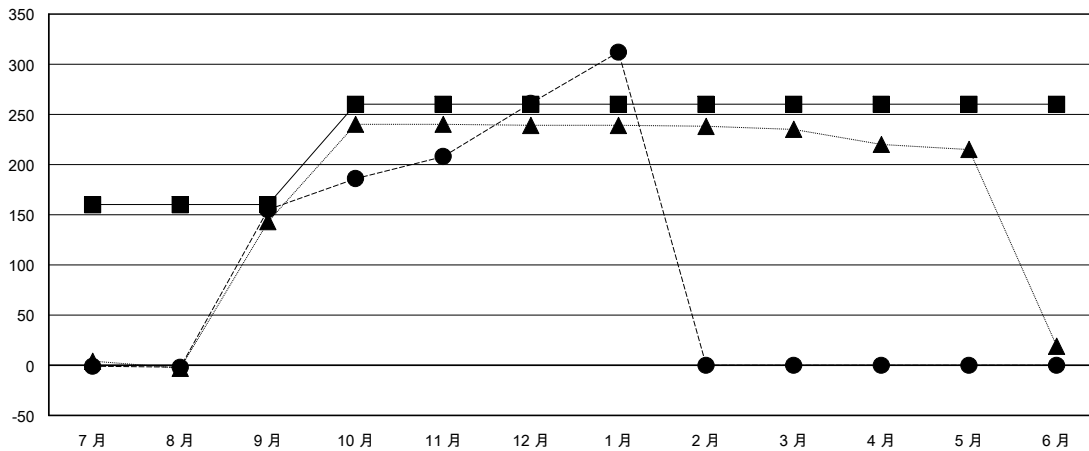

MONTHLY MEMBERSHIP PROGRESS REPORT

District 387

Results as of: 1/31/2024

GMT:

地点 CHINA

GMT宪章区

分会			
成果 2023-2024			
季	新分会目标	新会	会员流失的分会
7月/8月/9月	5	0	0
10月/11月/12月	0	1	0
1月/2月/3月	0	2	0
4月/5月/6月	0	0	0

位会员@每位须缴			
成果 2023-2024			
季	会员净增长目标	实际会员增长数	实际退会会员 (包括转会)
7月/8月/9月	160	163	4
10月/11月/12月	100	115	6
1月/2月/3月	0	62	10
4月/5月/6月	0	0	0

目标与实际新会累积

目标和实际会员累积

已取消的分会: 0	50 CLUBS OF 76 增添1位或以上的新会员	性别分布 男 937 (61.40%) 女 589 (38.60%)
放弃的会员 过世 0 分会已取消 0 其他 20 总计 20	点击这里取得累计会员数据	总计家庭单位会员数 91 支付减半会费的家庭会员 46